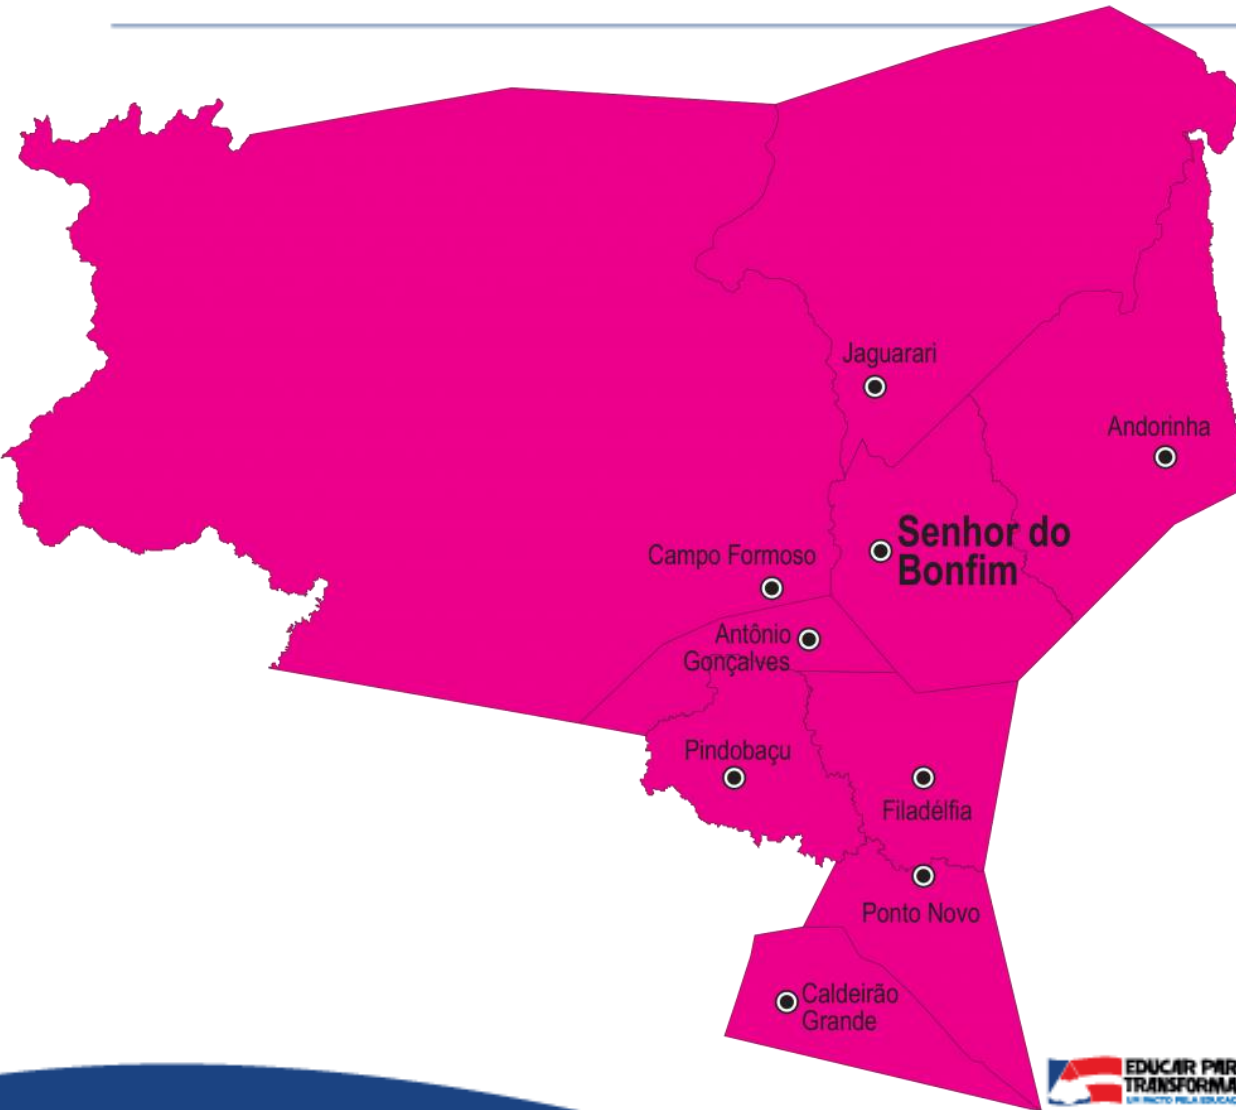

Santa Maria da Vitória

FACULDADE DE CIÊNCIA,
TECNOLOGIA E EDUCAÇÃO

Núcleo Territorial de Educação – NTE 24

Paulo Afonso

FACULDADE SETE DE SETEMBRO

Núcleo Territorial de Educação – NTE 25

Senhor do Bonfim

FACULDADE PRESBITERIANA
AUGUSTO GALVÃO