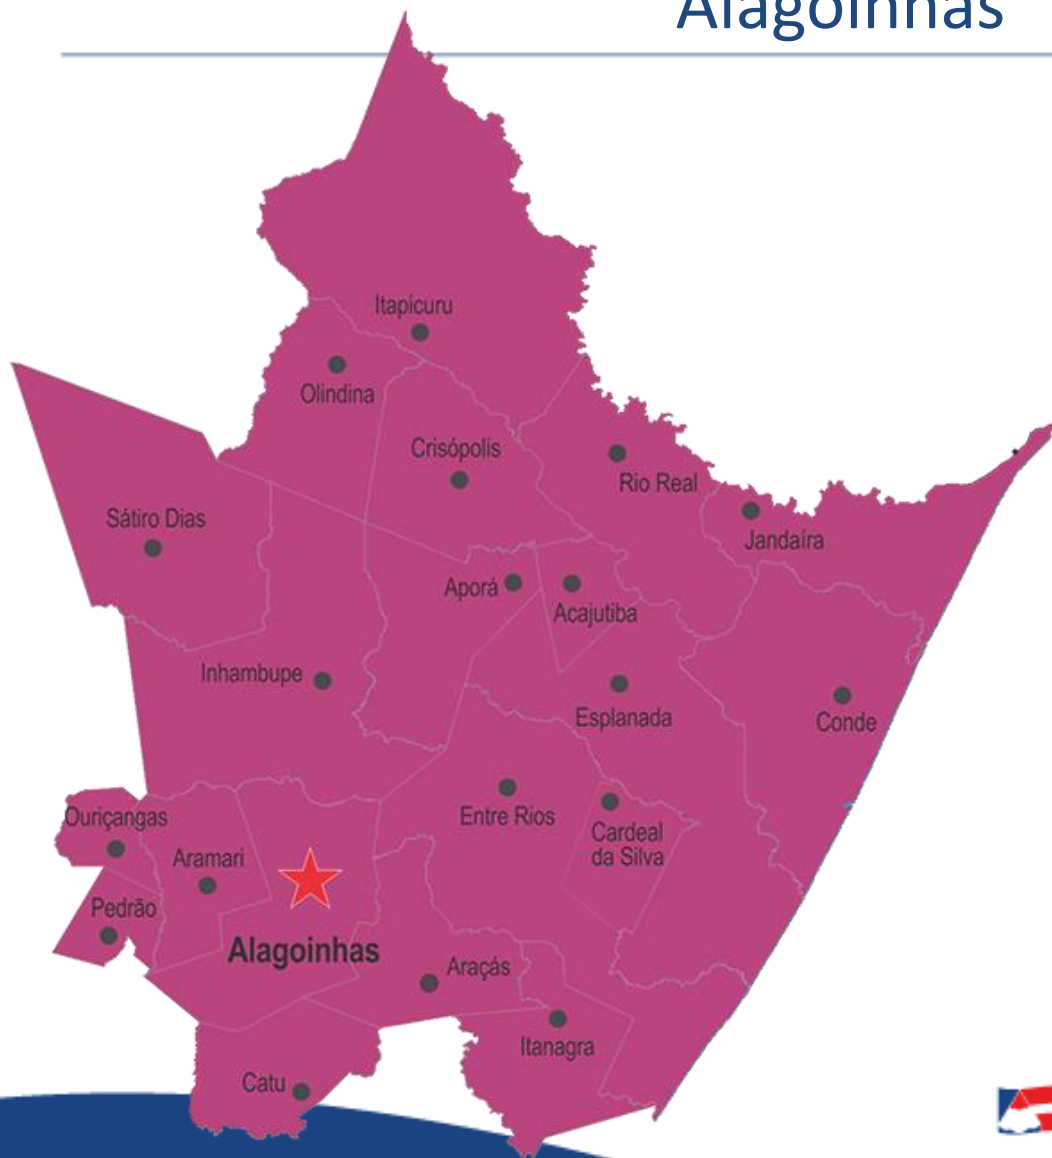

Núcleo Territorial de Educação – NTE 18

Alagoínhas

FACULDADE SANTÍSSIMO SACRAMENTO

FACULDADE SANTO ANTONIO

FACULDADE REGIONAL DE ALAGOÍNHAS

FACULDADE DE TECNOLOGIA E CIÊNCIAS
DA BAHIA

SECRETARIA DA
EDUCAÇÃO