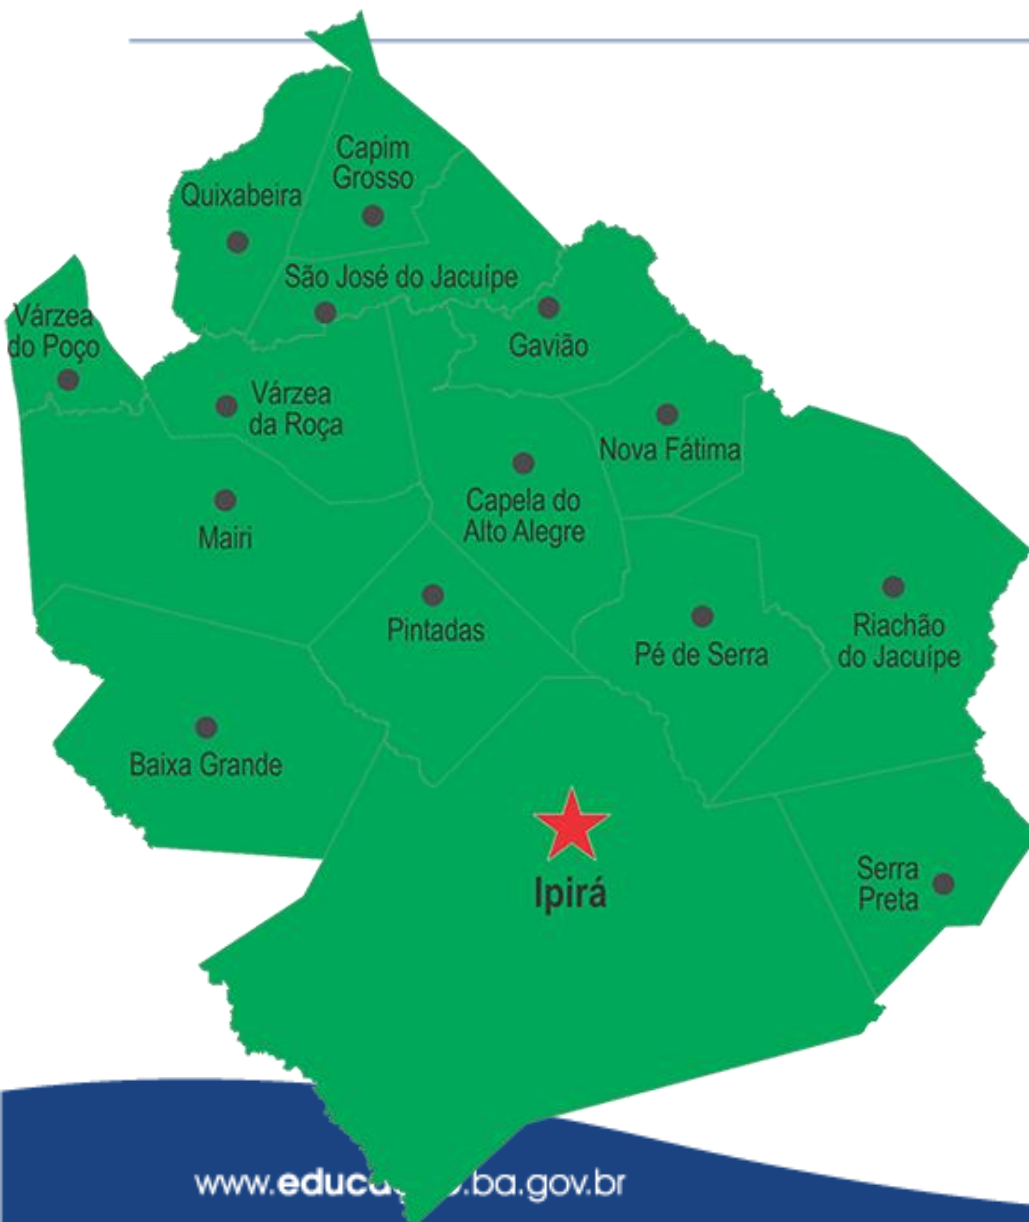

Núcleo Territorial de Educação – NTE 15 – Ipirá

Faculdade de Ciências Educacionais de
Capim Grosso

FACULDADE EUGÊNIO GOMES

FACULDADE REGIONAL DE RIACHÃO DO
JACUIPE