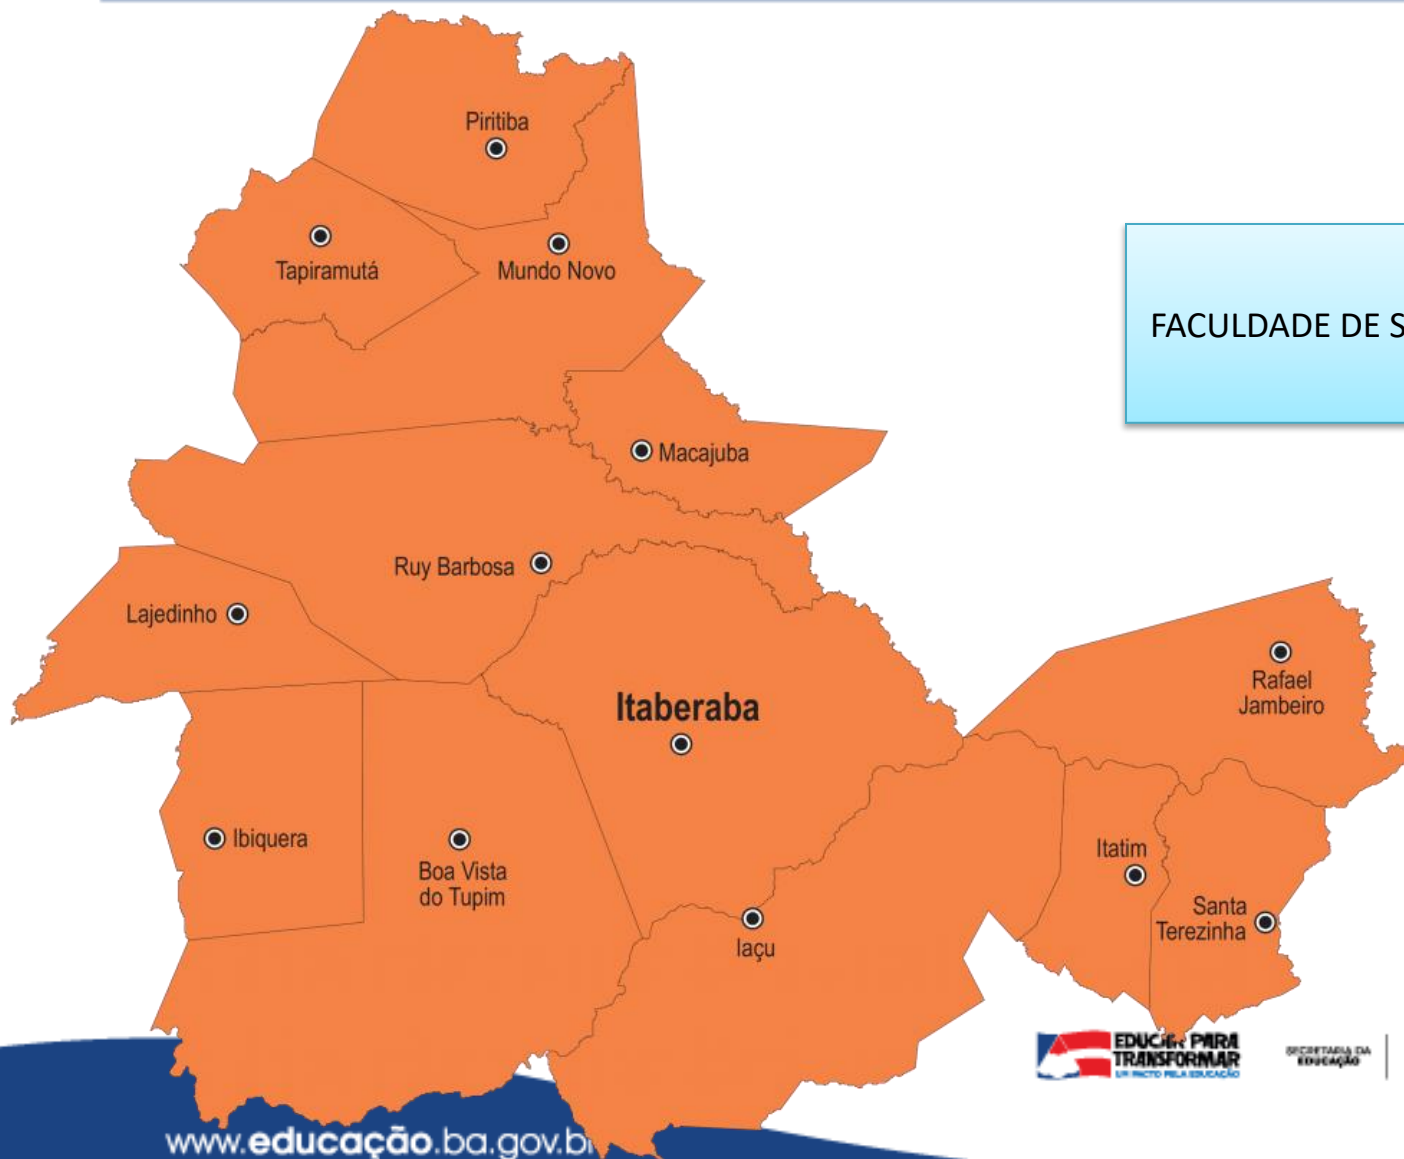

INSTITUTO DE EDUCAÇÃO SUPERIOR
UNYAHNA LUIS EDUARDO MAGALHÃES

FACULDADE ARNALDO HORÁCIO
FERREIRA

Núcleo Territorial de Educação – NTE 13 – Caetité

FACULDADE DE GUANAMBI

Núcleo Territorial de Educação – NTE 14 – Itaberaba