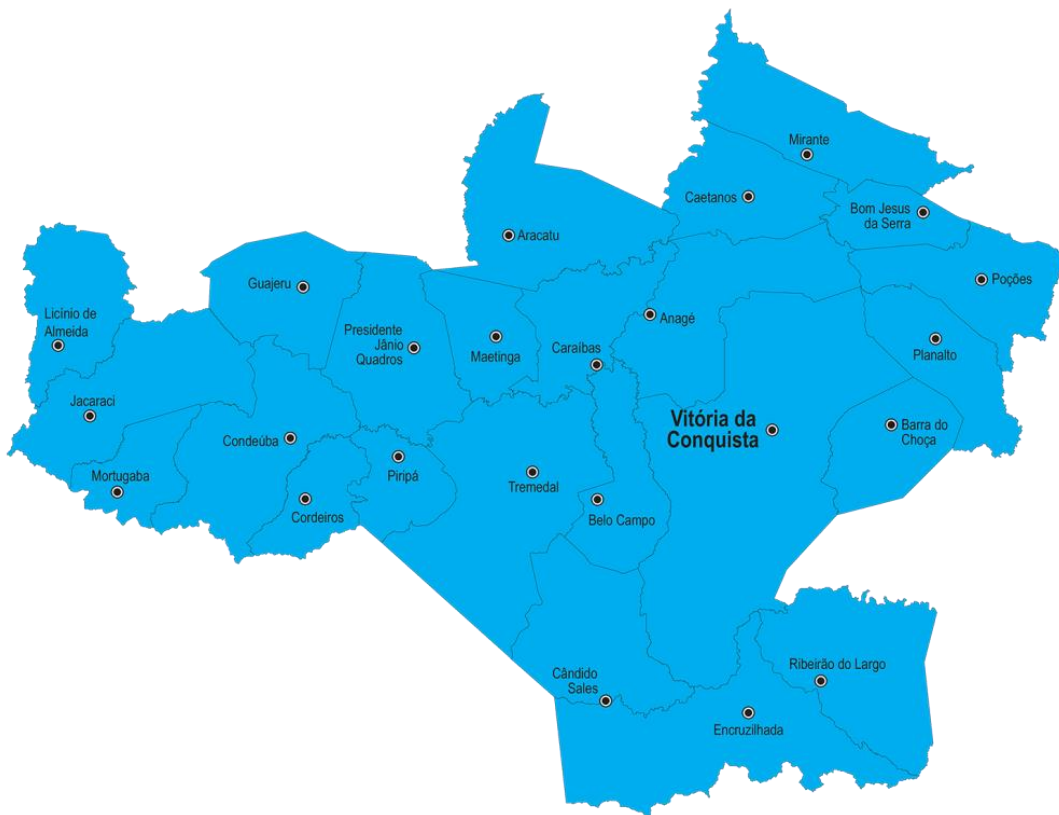

Núcleo Territorial de Educação – NTE 20

Vitória da Conquista

FACULDADE MAURÍCIO DE NASSAU DE
VITÓRIA DA CONQUISTA

FACULDADE DE TECNOLOGIA E CIÊNCIAS DE
VITÓRIA DA CONQUISTA

FACULDADE INDEPENDENTE DO NORDESTE

FACULDADE SANTO AGOSTINHO DE VITÓRIA
DA CONQUISTA

FACULDADE DE SAÚDE SANTO AGOSTINHO
DE VITÓRIA DA CONQUISTA