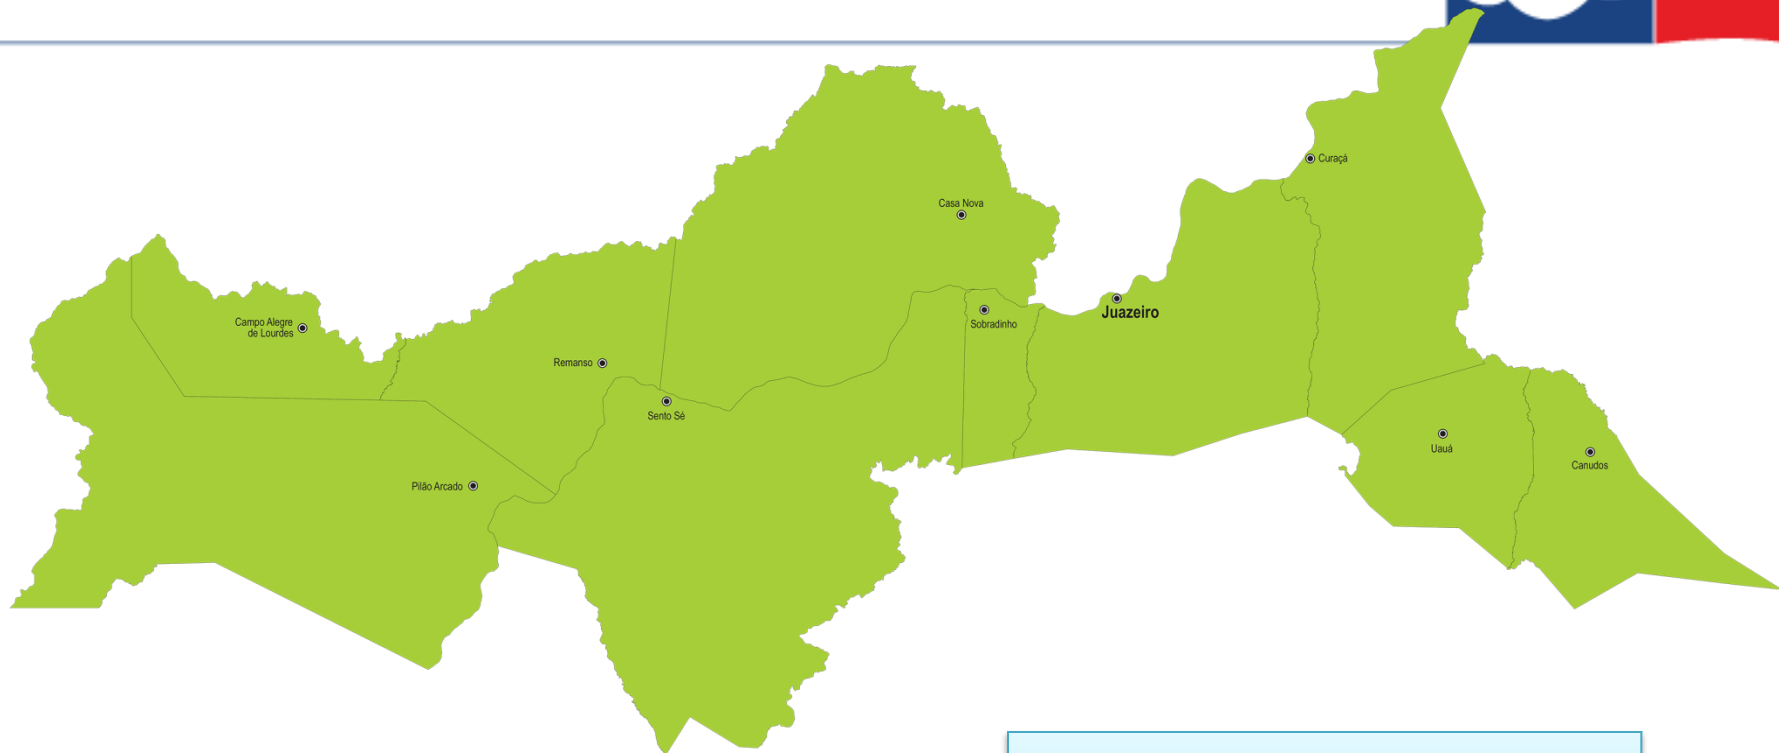

Núcleo Territorial de Educação – NTE 07 Teixeira de Freitas

FACULDADE DE CIÊNCIAS SOCIAIS
APLICADAS

FACULDADE DO SUL DA BAHIA

FACULDADE PITÁGORAS DE TEIXEIRA DE
FREITAS

Núcleo Territorial de Educação – NTE 10 – Juazeiro